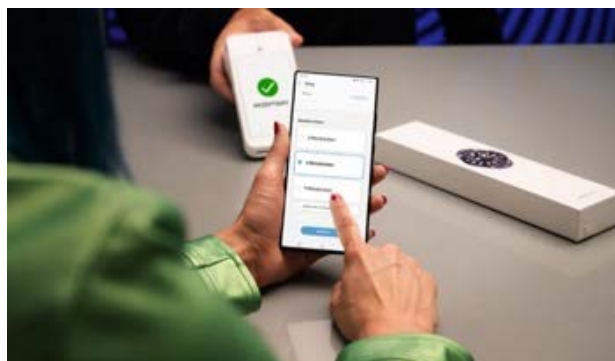

Deine Einkäufe im Blick

Samsung Pay gibt dir volle Kontrolle über deine Ausgaben. Deine Einkäufe werden zuverlässig innerhalb von ein bis zwei Tagen von deinem Konto abgebucht. Dabei senden wir dir bei jeder Bezahlung oder Abbuchung eine Bestätigung – auf Wunsch natürlich auch einen kompletten Kontoauszug. Für mehr Transparenz und Übersicht sorgt unser Pay Planner in der Samsung Pay App. Damit kannst du deine Ausgaben ganz einfach übersichtlich nach Tagen auflisten, analysieren und hast dein Budget immer im Blick.